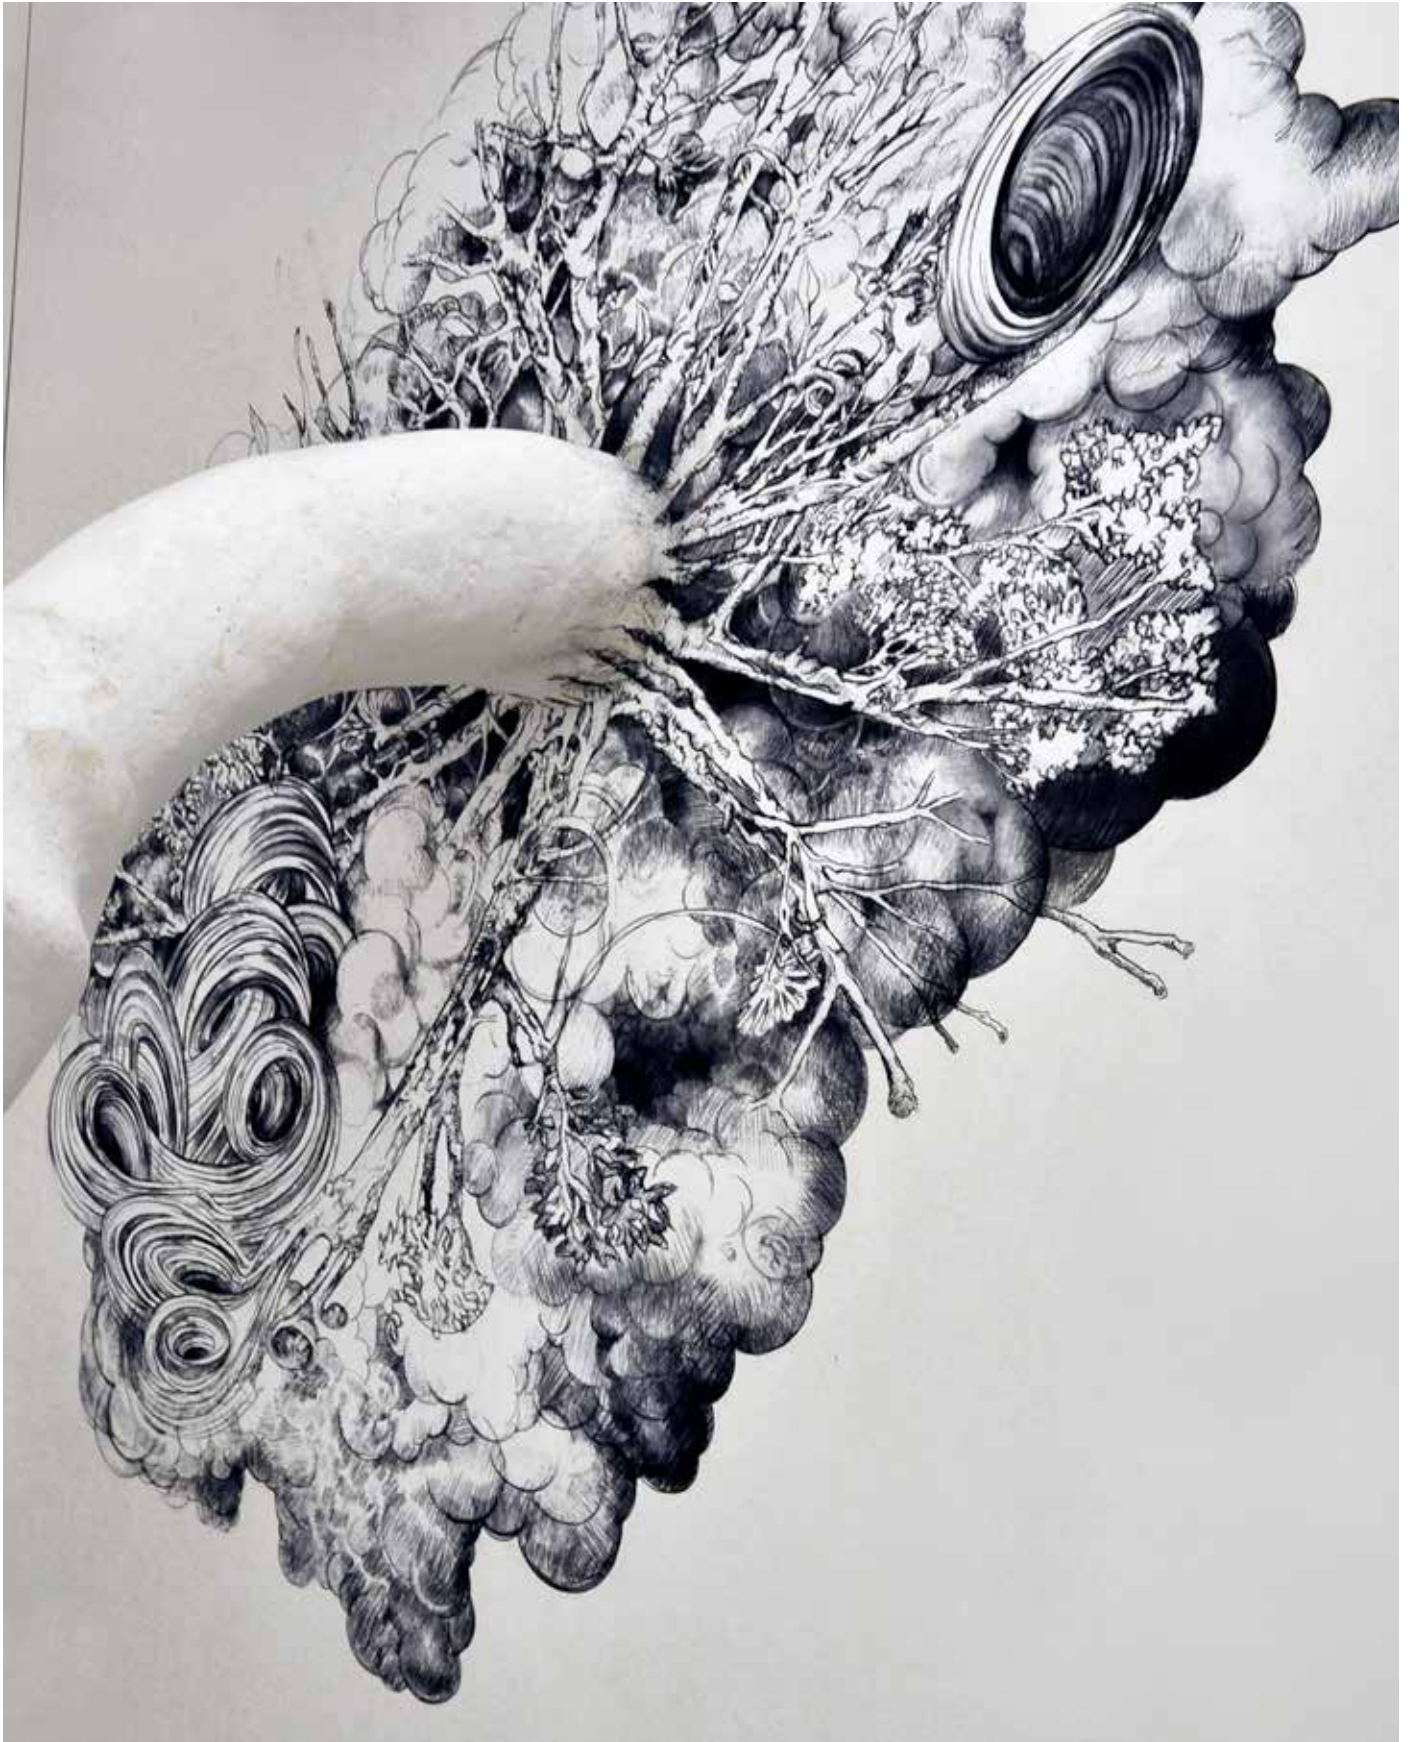

# BIG COCK DRAMA

In-situ installation / Centre d'art La Couleuvre.

Mixed media : 118 inch x 74,8 inch / 300 cm x 190 cm. 2013.